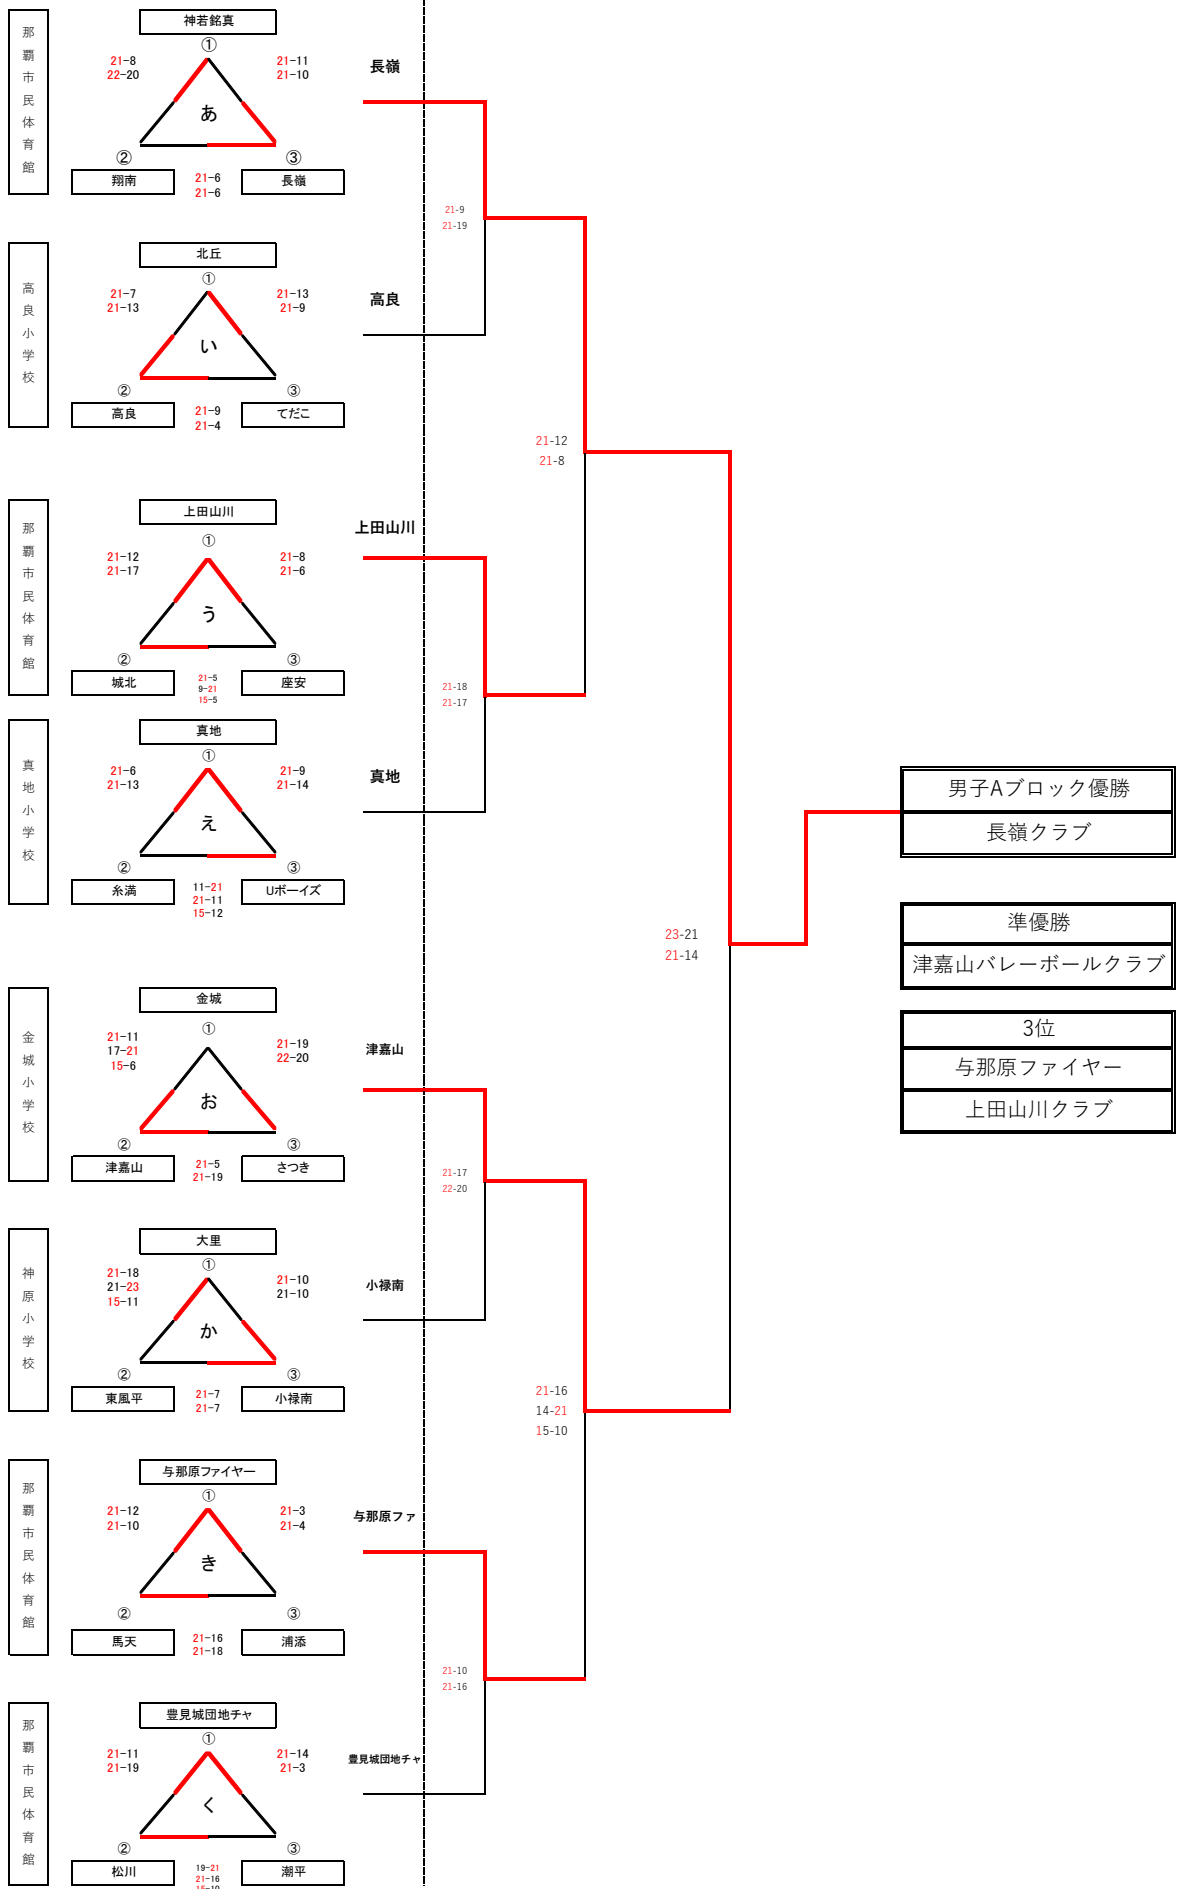

第35回 那覇・浦添・島尻 三地区交流大会
小学生バレーボール交流大会 組み合わせ

10月26日(土)：小学校会場
10月27日(日)：那覇市民体育館

【女子Aブロック】
2日目 11月24日(日)

10月26日(土)：小学校会場
10月27日(日)：那覇市民体育館

第35回 那覇・浦添・島尻 三地区交流大会
小学生バレーボール交流大会 組み合わせ

【男子Aブロック組合せ】

10月26日(土)：小学校会場
10月27日(日)：那覇市民体育館

2日目：11月24日(日) 会場：小祿南小学校

第35回 那覇・浦添・島尻 三地区交流大会
小学生バレーボール交流大会 組み合わせ

【男子Bブロック組合せ】

10月26日(土) : 小学校会場
10月27日(日) : 那覇市民体育館

2日目 : 11月24日(日) 会場 : 神原小学校