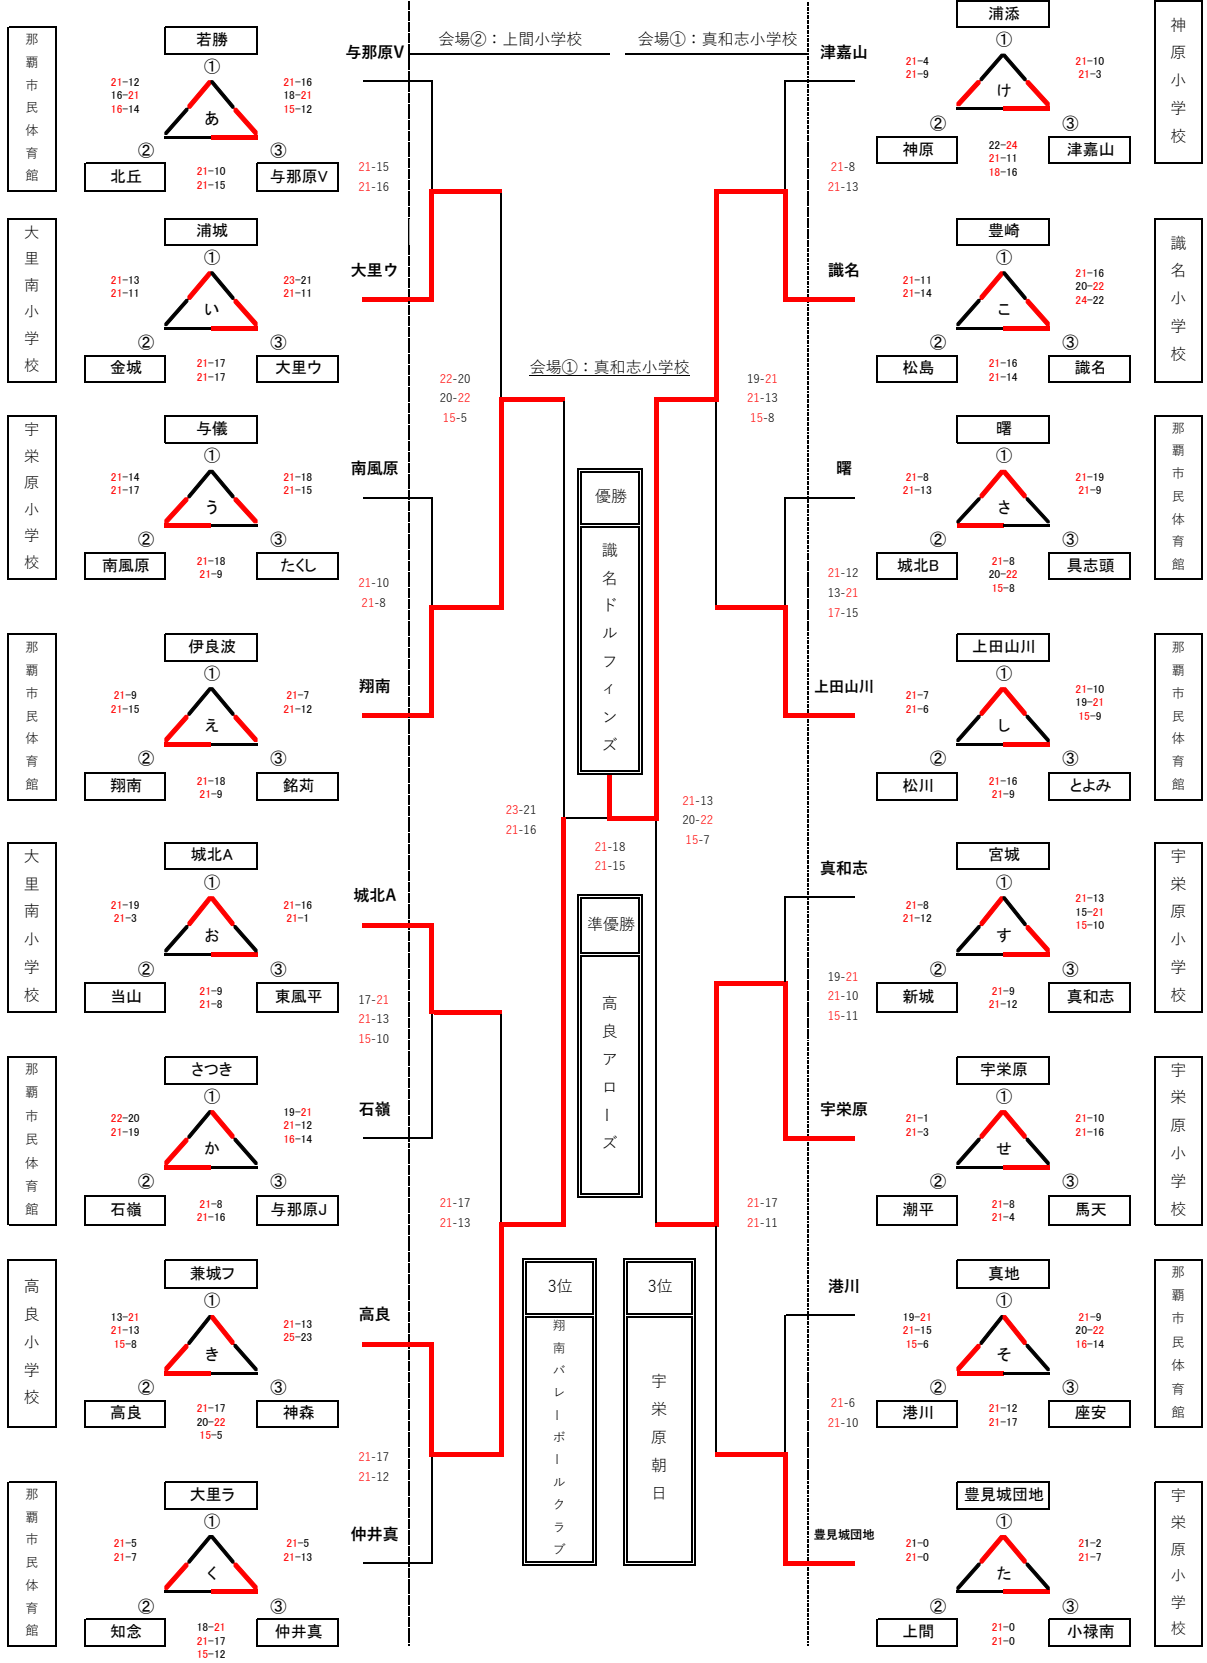

第35回 那覇・浦添・島尻 三地区交流大会
小学生バレーボール交流大会 組み合わせ

10月26日(土)：小学校会場
10月27日(日)：那覇市民体育館

【女子Aブロック】
2日目 11月24日(日)

10月26日(土)：小学校会場
10月27日(日)：那覇市民体育館

第35回 那覇・浦添・島尻 三地区交流大会
小学生バレーボール交流大会 組み合わせ

【男子Aブロック組合せ】

10月26日(土)：小学校会場
10月27日(日)：那覇市民体育館

2日目：11月24日(日) 会場：小祿南小学校

第35回 那覇・浦添・島尻 三地区交流大会
小学生バレーボール交流大会 組み合わせ

【男子Bブロック組合せ】

10月26日(土) : 小学校会場
10月27日(日) : 那覇市民体育館

2日目 : 11月24日(日) 会場 : 神原小学校