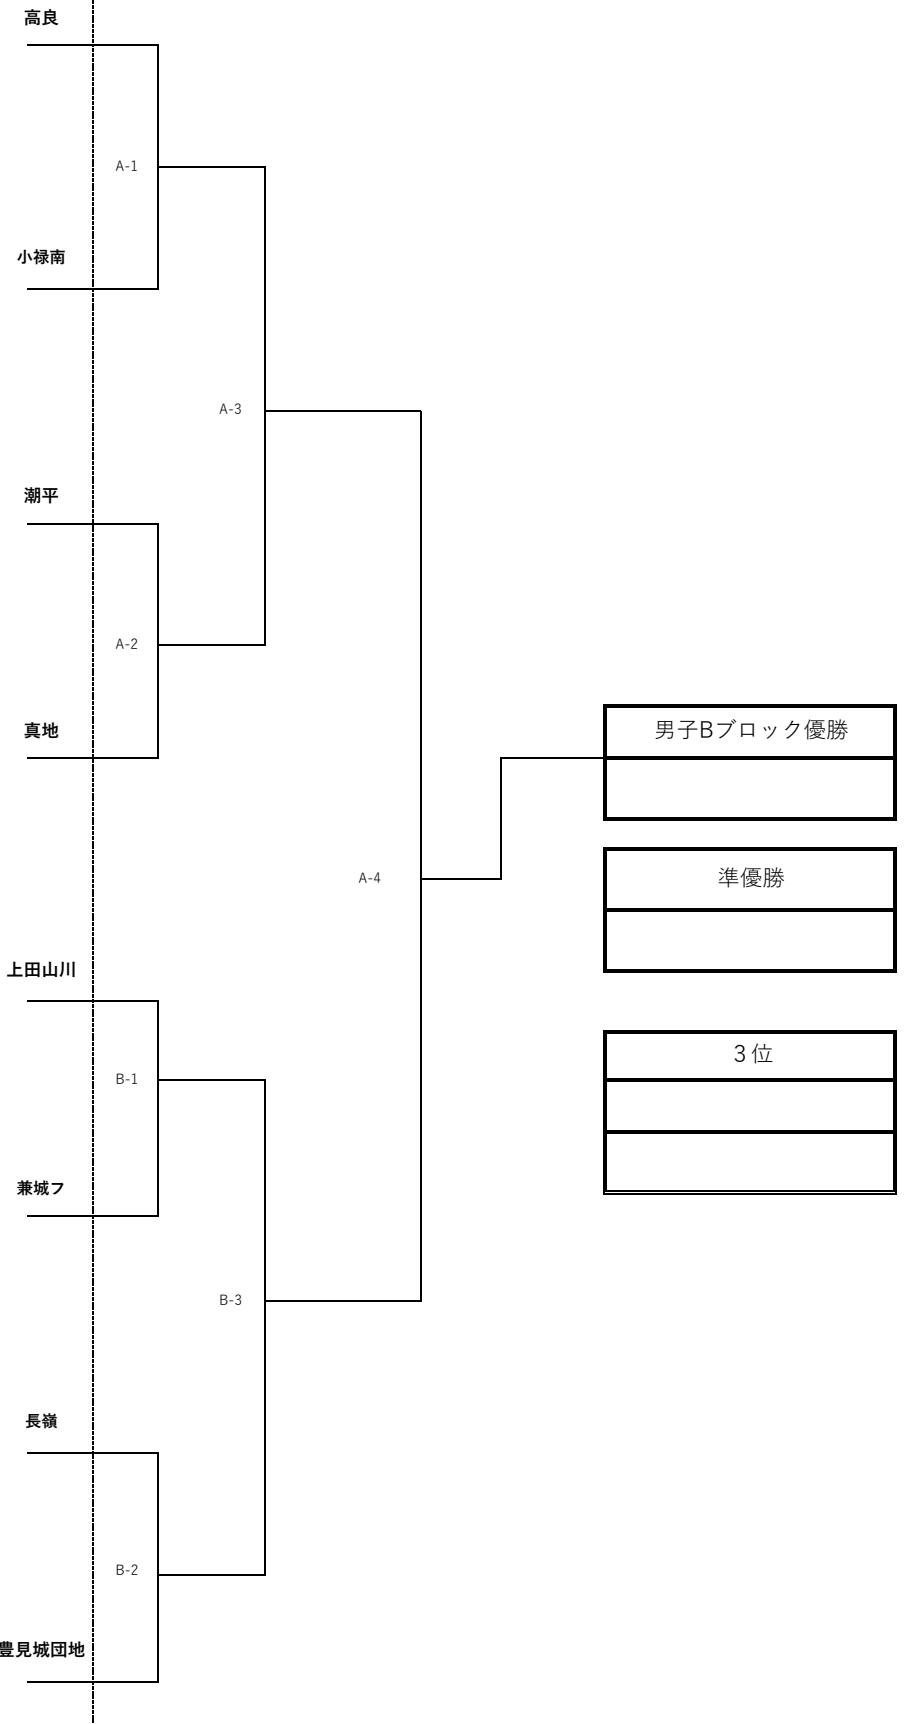

第35回 那覇・浦添・島尻 三地区交流大会
小学生バレーボール交流大会 組み合わせ

【男子Bブロック組合せ】

10月26日(土) : 小学校会場
10月27日(日) : 那覇市民体育館

2日目 : 11月24日(日) 会場 : 神原小学校

- 男子Bブロック優勝
- 準優勝
- 3位