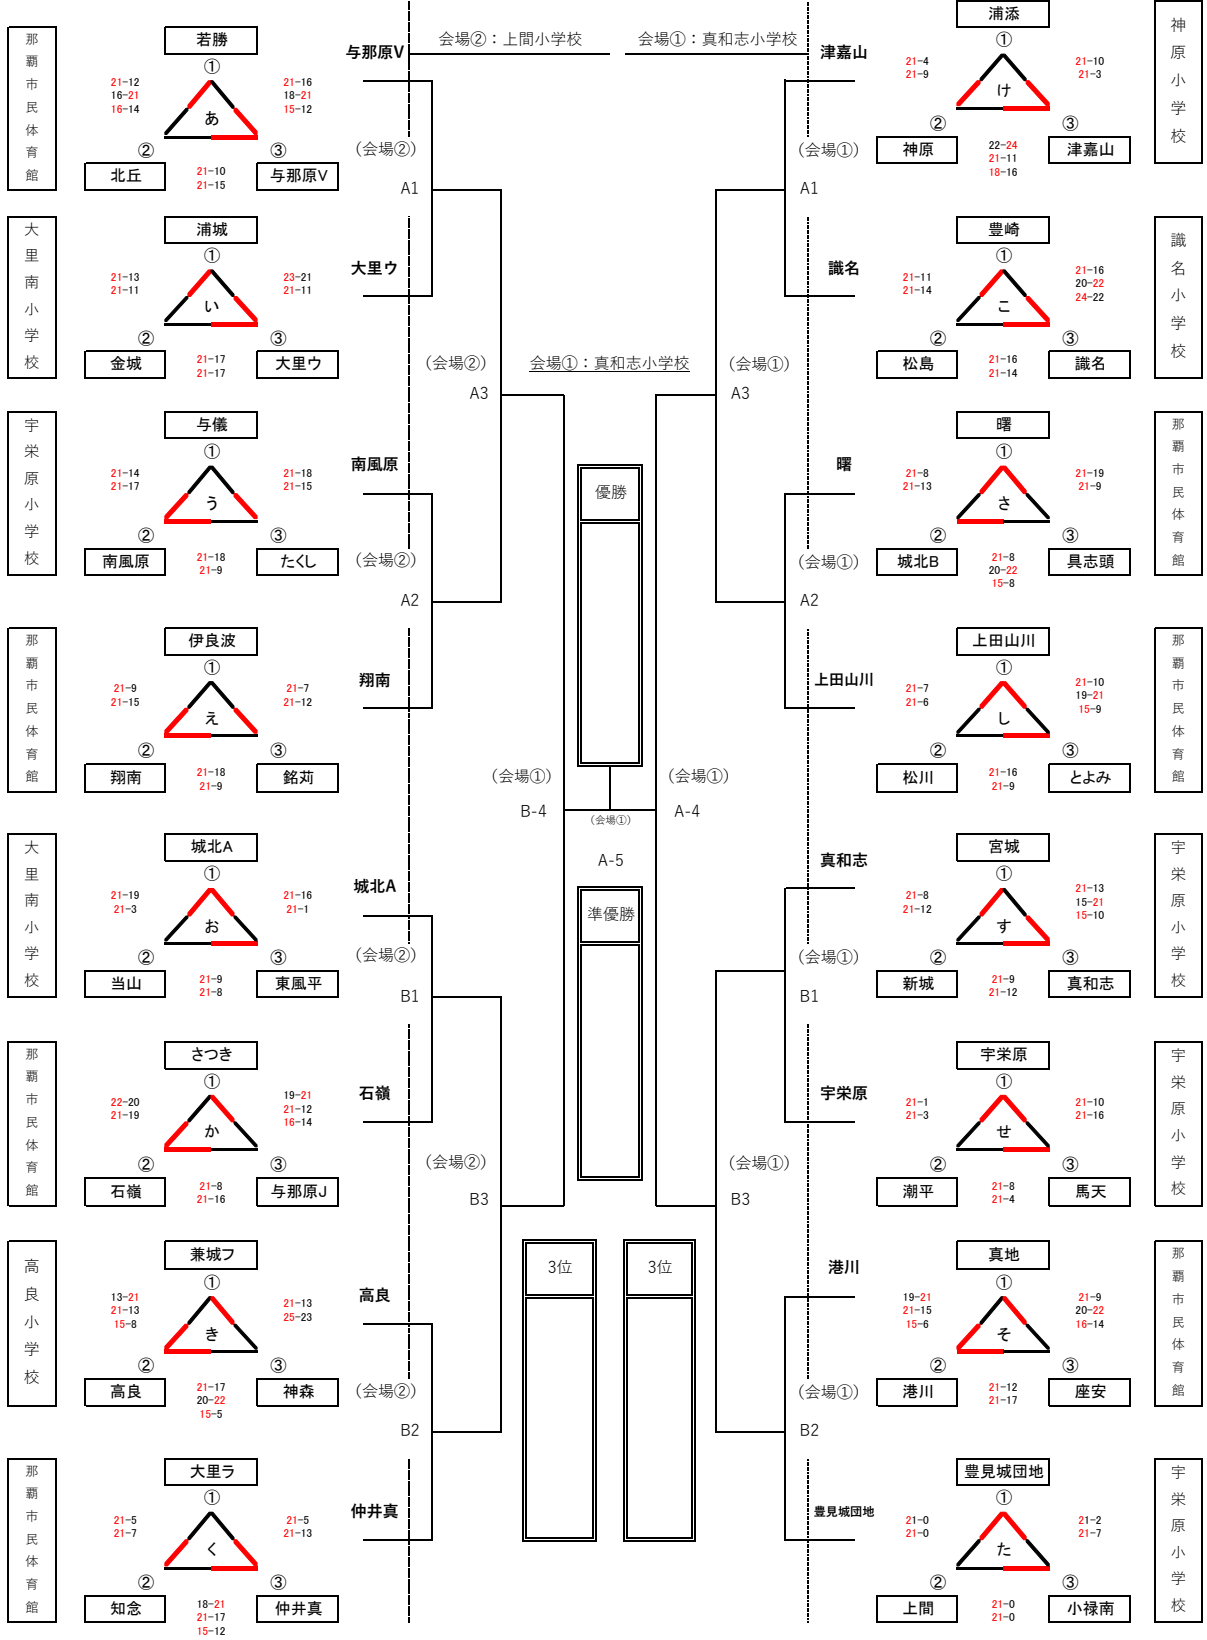

第35回 那覇・浦添・島尻 三地区交流大会
小学生バレーボール交流大会 組み合わせ

10月26日(土)：小学校会場
10月27日(日)：那覇市民体育館

【女子Aブロック】
2日目 11月24日(日)

10月26日(土)：小学校会場
10月27日(日)：那覇市民体育館

第35回 那覇・浦添・島尻 三地区交流大会
小学生バレーボール交流大会 組み合わせ

10月26日(土)：小学校会場
10月27日(日)：那覇市民体育館

【女子Bブロック組合せ】

2日目：11月24日(土) 会場：大里南小学校

第35回 那覇・浦添・島尻 三地区交流大会
小学生バレーボール交流大会 組み合わせ

【男子Aブロック組合せ】

10月26日(土)：小学校会場
10月27日(日)：那覇市民体育館

2日目：11月24日(日) 会場：小禄南小学校

第35回 那覇・浦添・島尻 三地区交流大会
小学生バレーボール交流大会 組み合わせ

【男子Bブロック組合せ】

10月26日(土) : 小学校会場
10月27日(日) : 那覇市民体育館

2日目 : 11月24日(日) 会場 : 神原小学校

- 男子Bブロック優勝
- 準優勝
- 3位