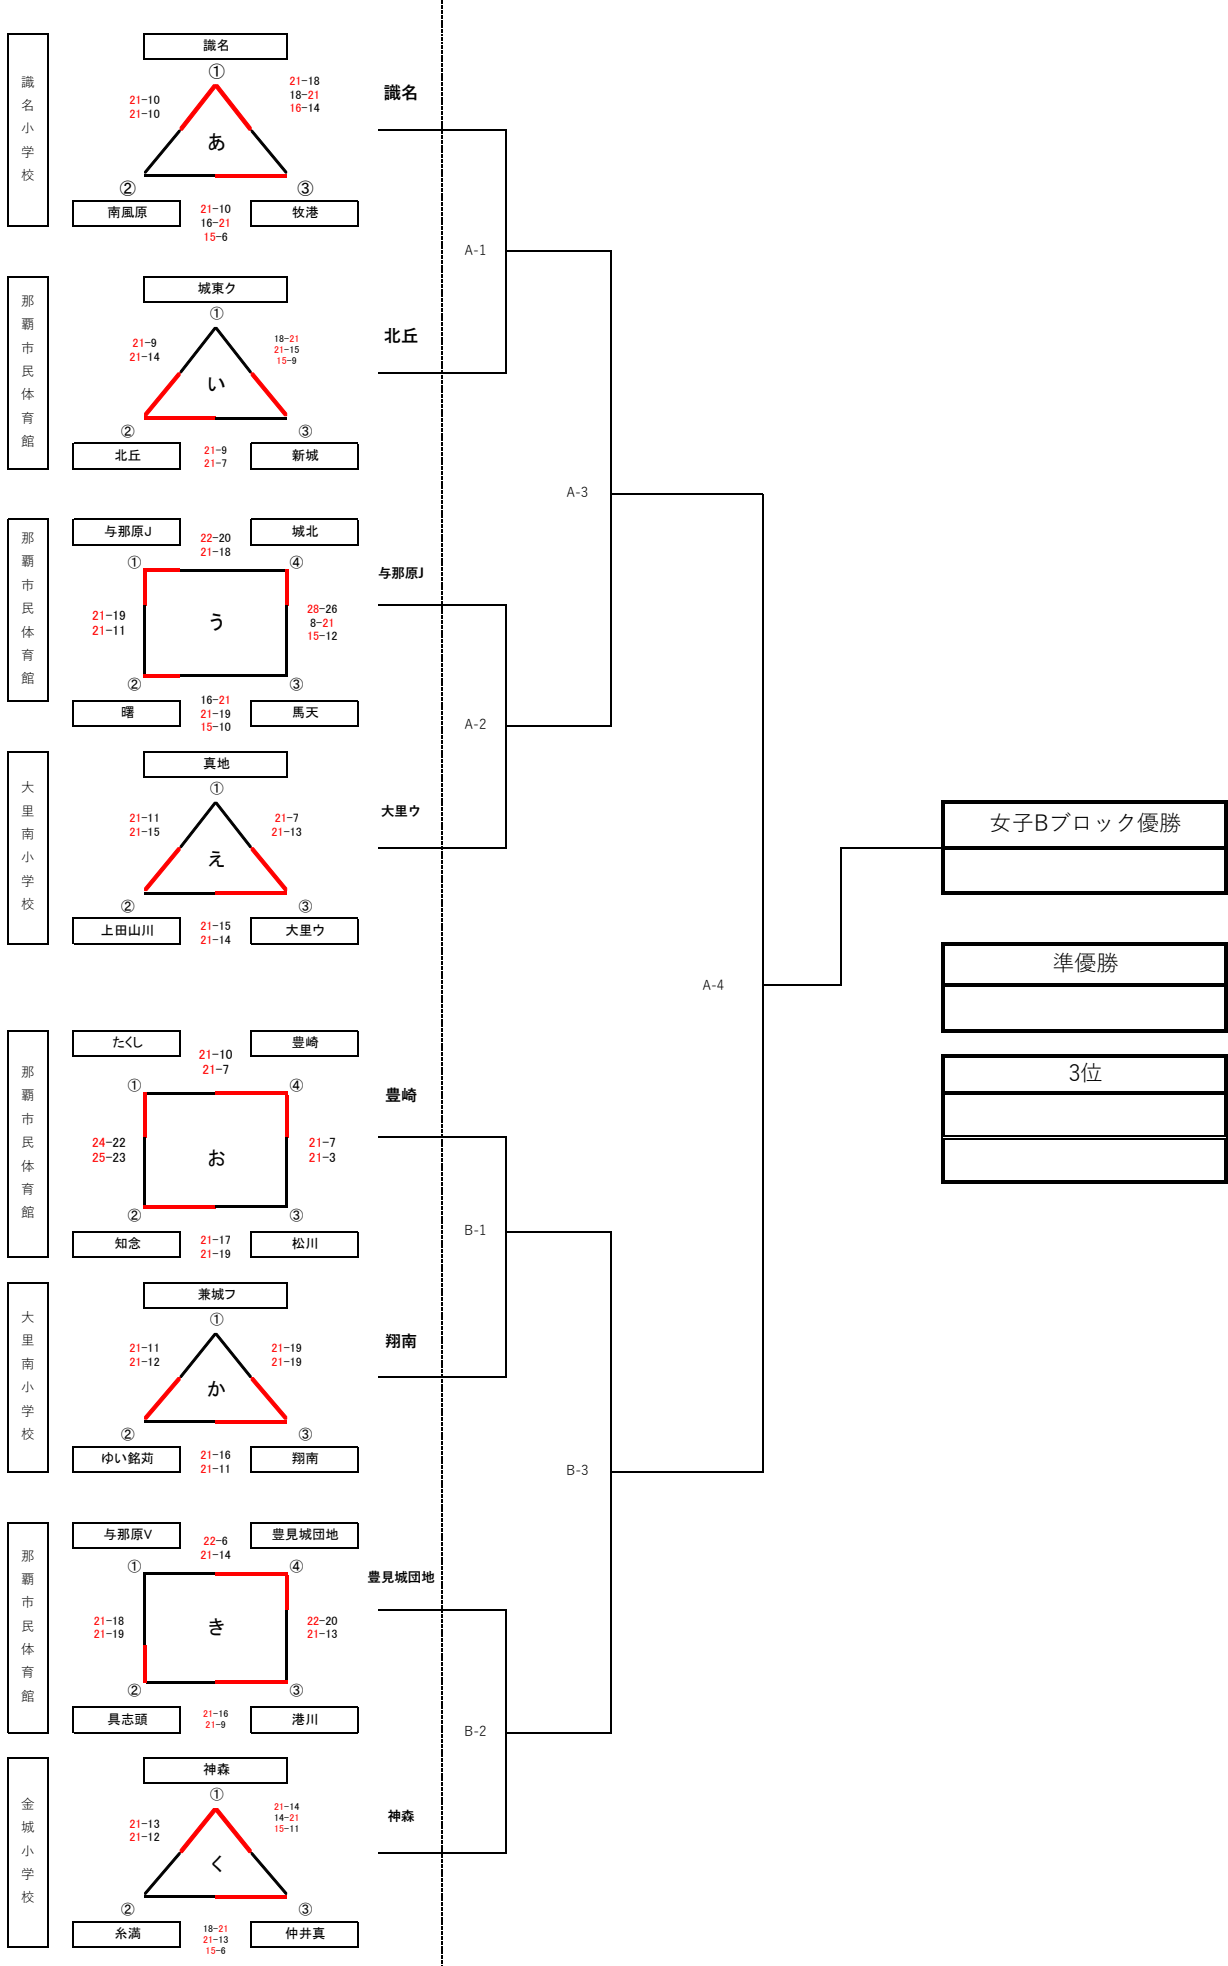

第35回 那覇・浦添・島尻 三地区交流大会
小学生バレーボール交流大会 組み合わせ

10月26日(土)：小学校会場
10月27日(日)：那覇市民体育館

【女子Aブロック】
2日目 11月24日(日)

10月26日(土)：小学校会場
10月27日(日)：那覇市民体育館

第35回 那覇・浦添・島尻 三地区交流大会
小学生バレーボール交流大会 組み合わせ

10月26日(土)：小学校会場
10月27日(日)：那覇市民体育館

【女子Bブロック組合せ】

2日目：11月24日(土) 会場：大里南小学校

第35回 那覇・浦添・島尻 三地区交流大会
小学生バレーボール交流大会 組み合わせ

【男子Aブロック組合せ】

10月26日(土)：小学校会場
10月27日(日)：那覇市民体育館

2日目：11月24日(日) 会場：小禄南小学校

第35回 那覇・浦添・島尻 三地区交流大会
小学生バレーボール交流大会 組み合わせ

【男子Bブロック組合せ】

10月26日(土) : 小学校会場
10月27日(日) : 那覇市民体育館

2日目 : 11月24日(日) 会場 : 神原小学校

- 男子Bブロック優勝
- 準優勝
- 3位