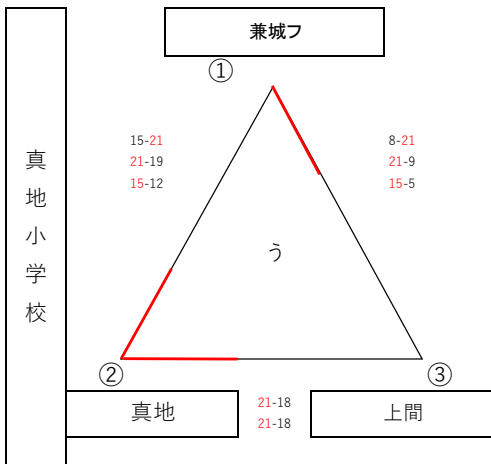

第35回 那覇・浦添・島尻 三地区交流大会
小学生バレーボール交流大会 組み合わせ

【男子Bブロック組合せ】

10月26日(土) : 小学校会場
10月27日(日) : 那覇市民体育館

2日目 : 11月24日(日) 会場 : 神原小学校

- 男子Bブロック優勝
- 準優勝
- 3位