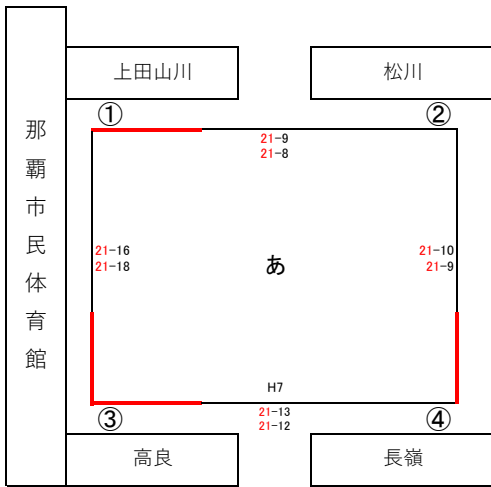

第35回 那覇・浦添・島尻 三地区交流大会
小学生バレーボール交流大会 組み合わせ

【男子Bブロック組合せ】

10月26日(土) : 小学校会場
10月27日(日) : 那覇市民体育館

2日目 : 11月24日(日) 会場 : 神原小学校

- 男子Bブロック優勝
- 準優勝
- 3位