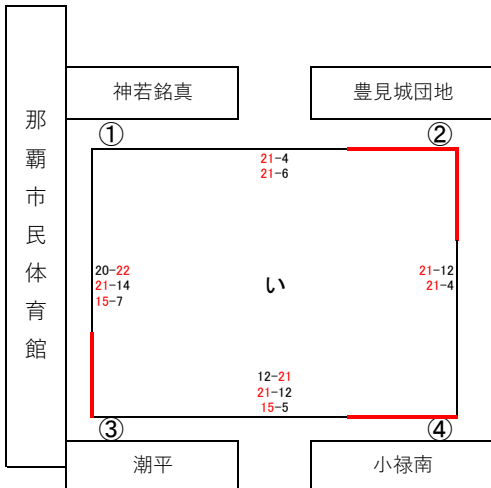

第35回 那覇・浦添・島尻 三地区交流大会
小学生バレーボール交流大会 組み合わせ

【男子Bブロック組合せ】

10月26日(土) : 小学校会場
10月27日(日) : 那覇市民体育館

2日目 : 11月24日(日) 会場 : 神原小学校

- 男子Bブロック優勝
- 準優勝
- 3位