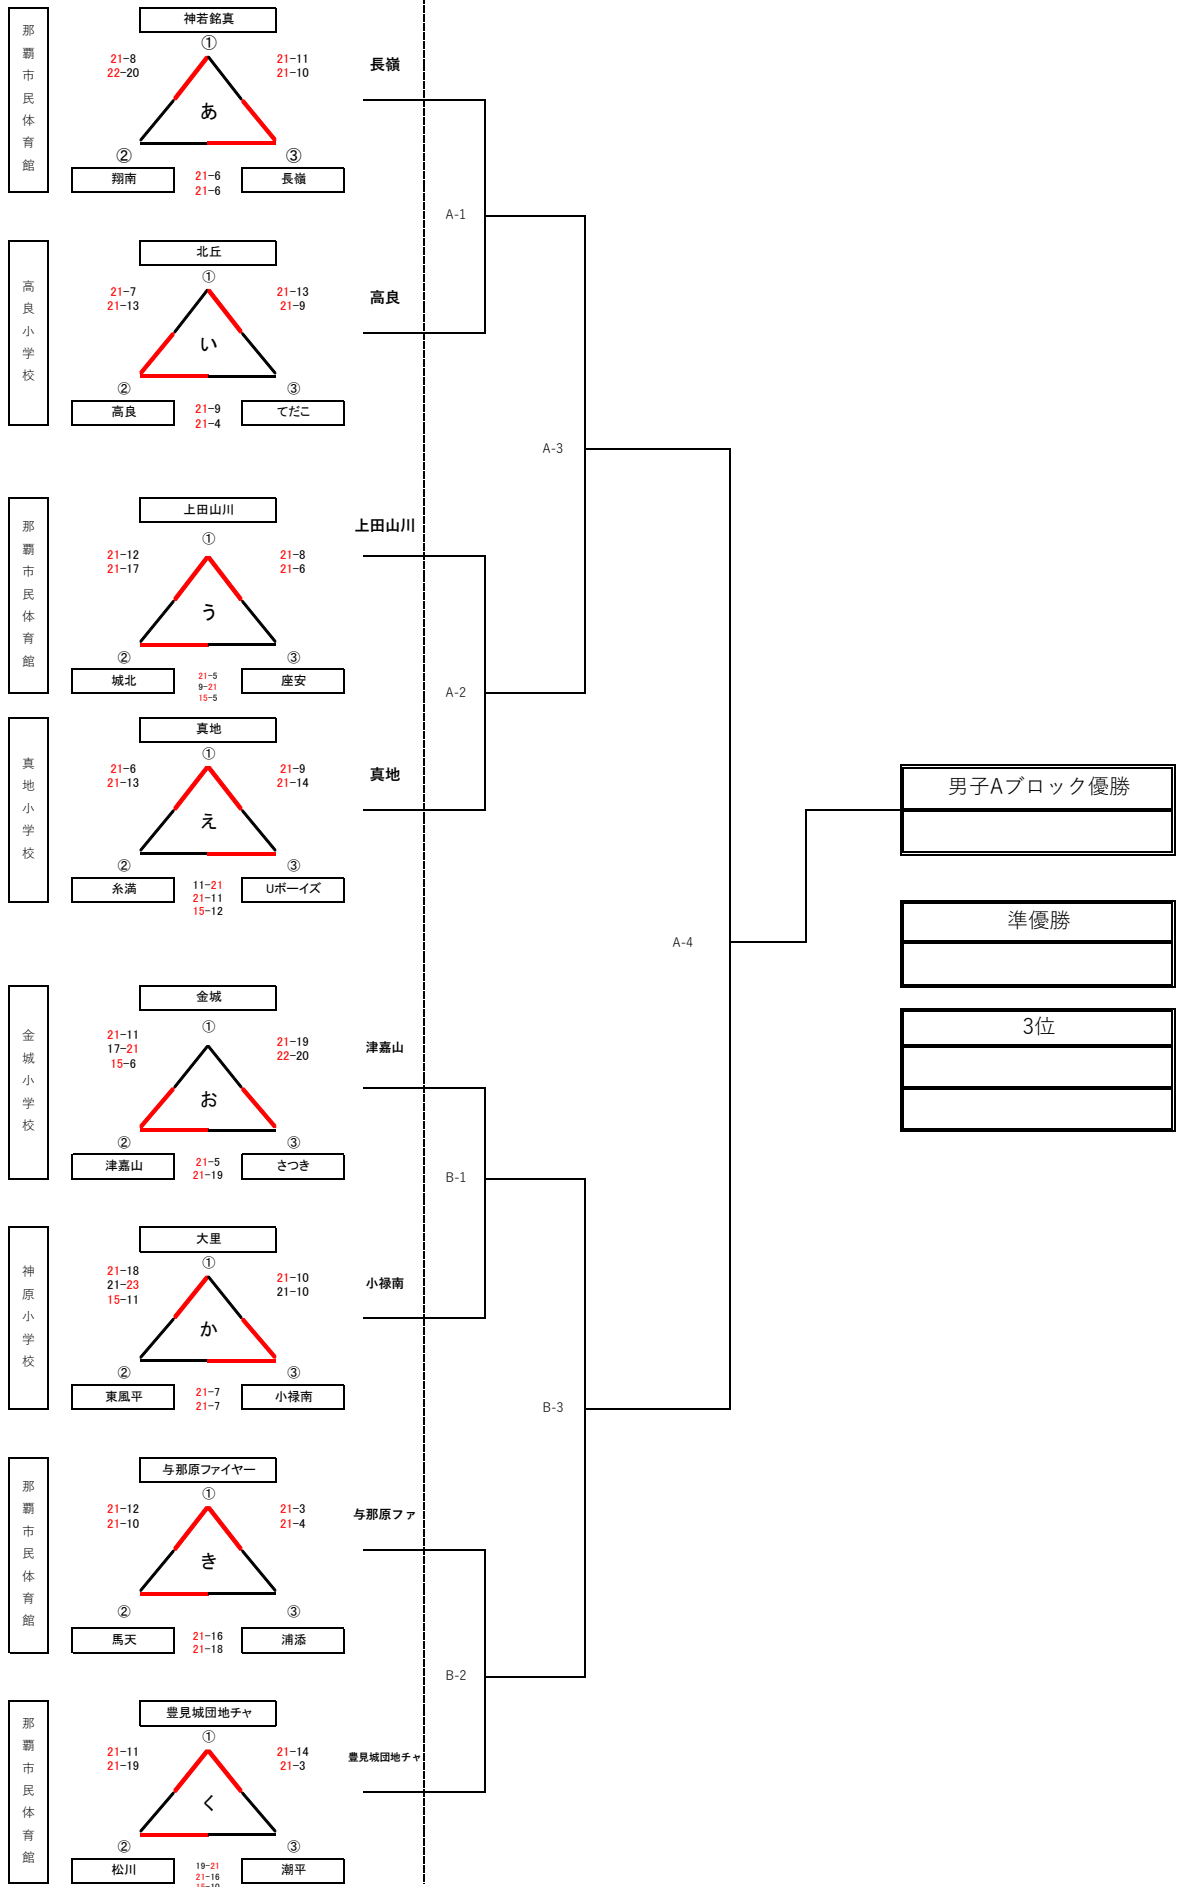

第35回 那覇・浦添・島尻 三地区交流大会
小学生バレーボール交流大会 組み合わせ

10月26日(土)：小学校会場
10月27日(日)：那覇市民体育館

【女子Aブロック】
2日目 11月24日(日)

10月26日(土)：小学校会場
10月27日(日)：那覇市民体育館

第35回 那覇・浦添・島尻 三地区交流大会
小学生バレーボール交流大会 組み合わせ

10月26日(土)：小学校会場
10月27日(日)：那覇市民体育館

【女子Bブロック組合せ】

2日目：11月24日(土) 会場：大里南小学校

第35回 那覇・浦添・島尻 三地区交流大会
小学生バレーボール交流大会 組み合わせ

【男子Aブロック組合せ】

10月26日(土)：小学校会場
10月27日(日)：那覇市民体育館

2日目：11月24日(日) 会場：小禄南小学校

第35回 那覇・浦添・島尻 三地区交流大会
小学生バレーボール交流大会 組み合わせ

【男子Bブロック組合せ】

10月26日(土) : 小学校会場
10月27日(日) : 那覇市民体育館

2日目 : 11月24日(日) 会場 : 神原小学校

- 男子Bブロック優勝
- 準優勝
- 3位