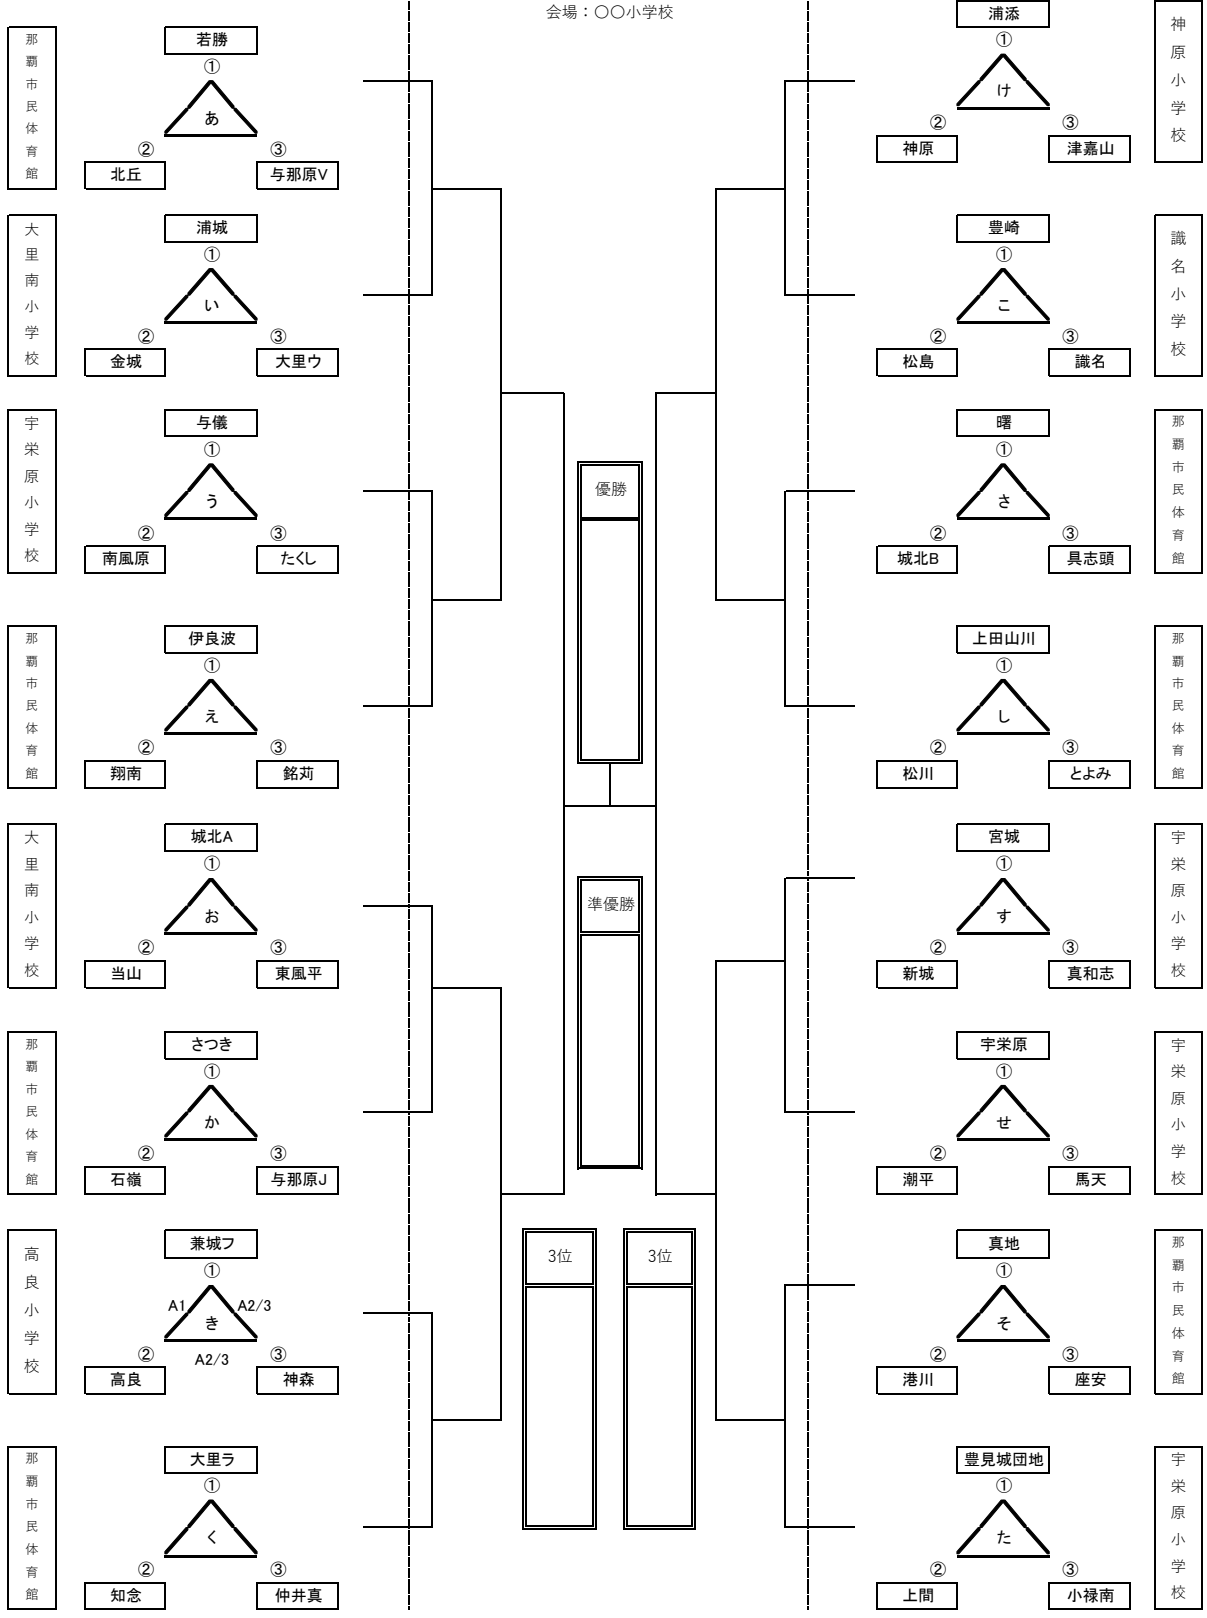

第35回 那覇・浦添・島尻 三地区交流大会
小学生バレーボール交流大会 組み合わせ

10月26日(土)：小学校会場
10月27日(日)：那覇市民体育館

【女子Aブロック】
2日目 11月30日(土)
会場：〇〇小学校

10月26日(土)：小学校会場
10月27日(日)：那覇市民体育館

第35回 那覇・浦添・島尻 三地区交流大会
小学生バレーボール交流大会 組み合わせ

10月26日(土)：小学校会場
10月27日(日)：那覇市民体育館

【女子Bブロック組合せ】

2日目：11月30日(土) 会場：〇〇小学校

第35回 那覇・浦添・島尻 三地区交流大会
小学生バレーボール交流大会 組み合わせ

【男子Aブロック組合せ】

10月26日(土)・27日(日)

2日目:11月30日(土) 会場:〇〇小学校

第35回 那覇・浦添・島尻 三地区交流大会
小学生バレーボール交流大会 組み合わせ

10月26日(土) : 小学校会場
10月27日(日) : 那覇市民体育館

【男子Bブロック組合せ】

2日目 : 11月30日(土) 会場 : ○○小学校