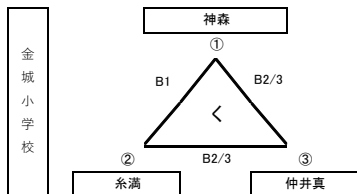

第35回 那覇・浦添・島尻 三地区交流大会
小学生バレーボール交流大会 組み合わせ

10月26日(土)：小学校会場
10月27日(日)：那覇市民体育館

【女子Aブロック】
2日目 11月30日(土)
会場：〇〇小学校

10月26日(土)：小学校会場
10月27日(日)：那覇市民体育館

第35回 那覇・浦添・島尻 三地区交流大会
小学生バレーボール交流大会 組み合わせ

10月26日(土)：小学校会場
10月27日(日)：那覇市民体育館

【女子Bブロック組合せ】

2日目：11月30日(土) 会場：〇〇小学校

第35回 那覇・浦添・島尻 三地区交流大会
小学生バレーボール交流大会 組み合わせ

【男子Aブロック組合せ】

10月26日(土)：小学校会場
10月27日(日)：那覇市民体育館

2日目：11月30日(土) 会場：〇〇小学校

第35回 那覇・浦添・島尻 三地区交流大会
小学生バレーボール交流大会 組み合わせ

【男子Bブロック組合せ】