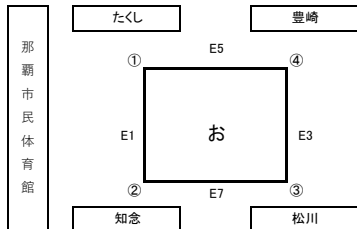

第35回 那覇・浦添・島尻 三地区交流大会
小学生バレーボール交流大会 組み合わせ

10月26日(土)：小学校会場
10月27日(日)：那覇市民体育館

【女子Aブロック】
2日目 11月30日(土)
会場：〇〇小学校

10月26日(土)：小学校会場
10月27日(日)：那覇市民体育館

第35回 那覇・浦添・島尻 三地区交流大会
小学生バレーボール交流大会 組み合わせ

10月26日(土)：小学校会場
10月27日(日)：那覇市民体育館

【女子Bブロック組合せ】

2日目：11月30日(土) 会場：〇〇小学校

第35回 那覇・浦添・島尻 三地区交流大会
小学生バレーボール交流大会 組み合わせ

【男子Aブロック組合せ】

10月26日(土)：小学校会場
10月27日(日)：那覇市民体育館

2日目：11月30日(土) 会場：〇〇小学校

第35回 那覇・浦添・島尻 三地区交流大会
小学生バレーボール交流大会 組み合わせ

【男子Bブロック組合せ】