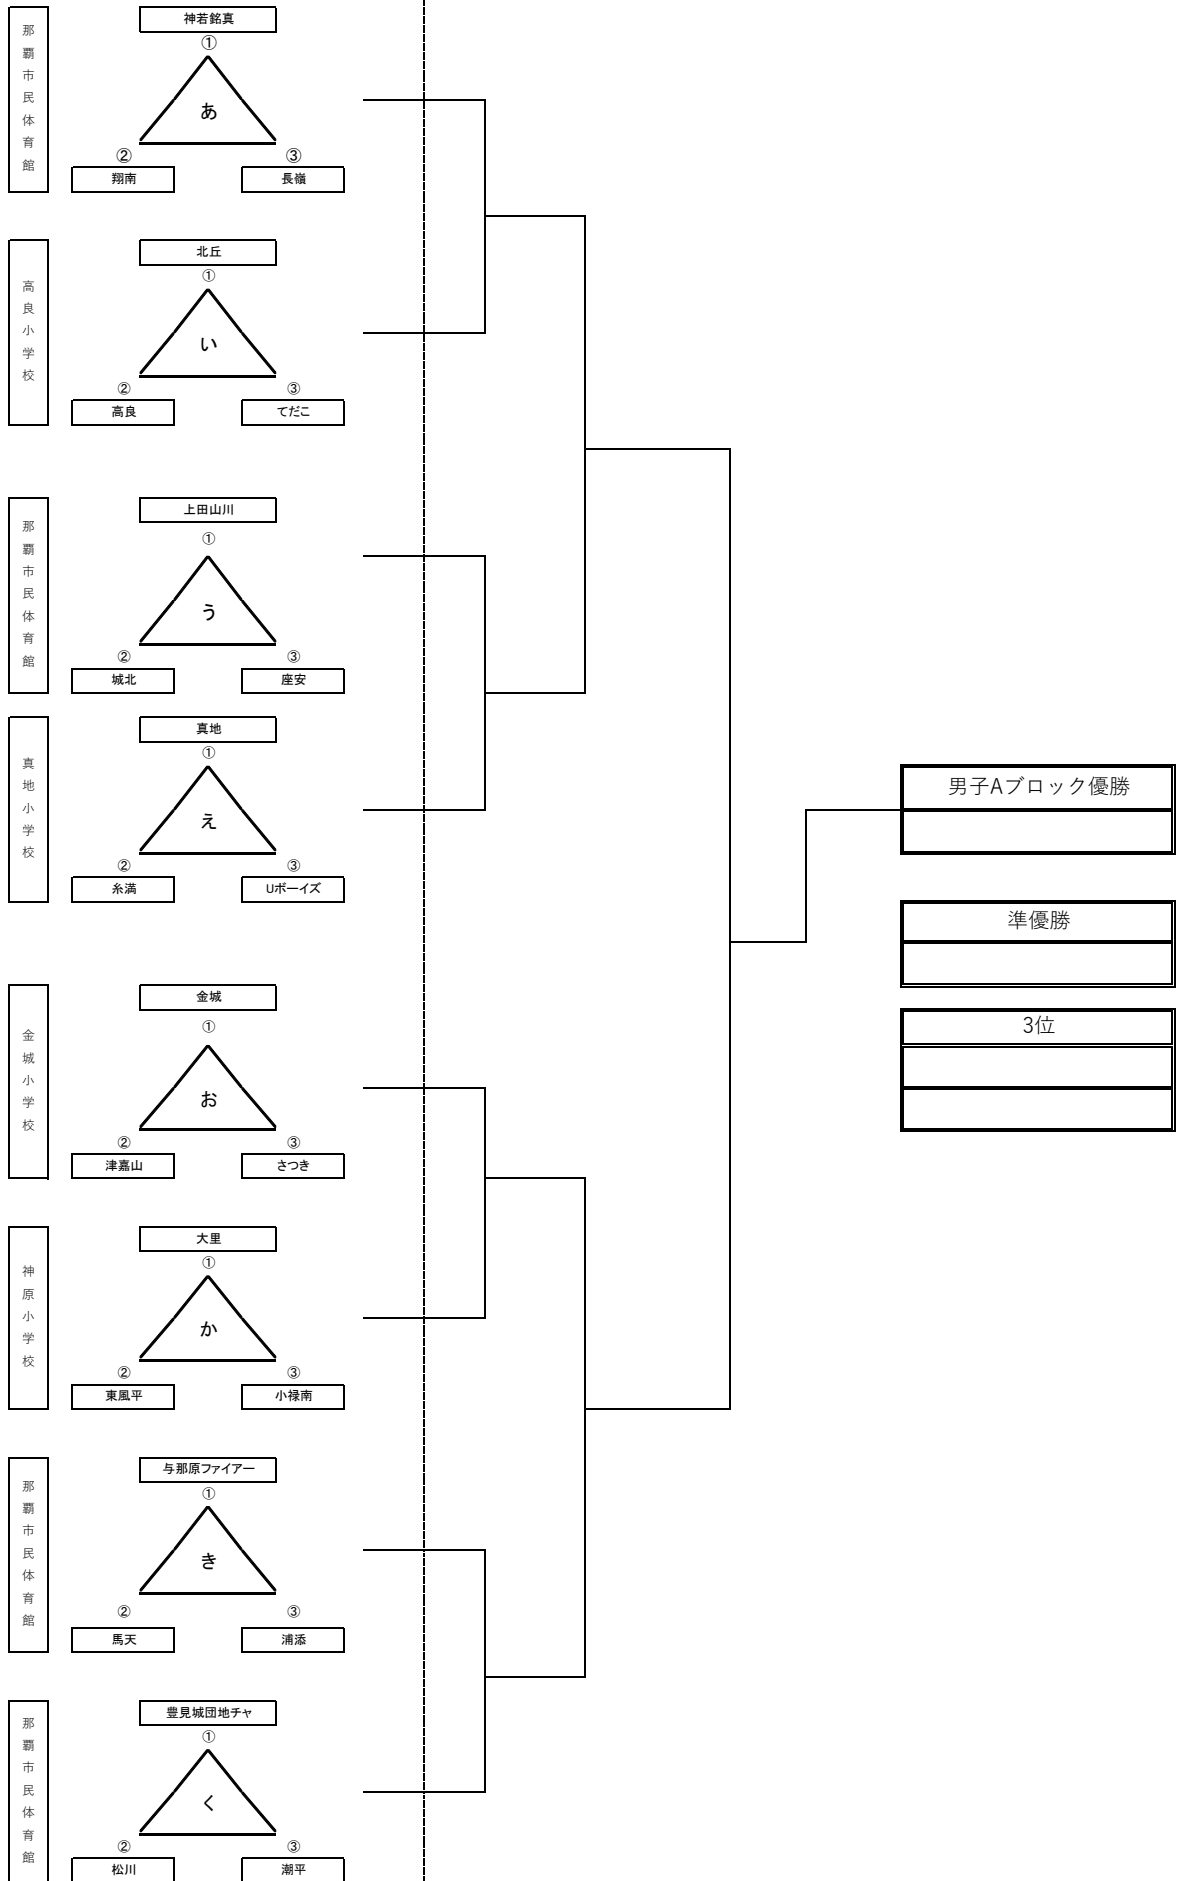

第35回 那覇・浦添・島尻 三地区交流大会
小学生バレーボール交流大会 組み合わせ

10月26日(土)：小学校会場
10月27日(日)：那覇市民体育館

【女子Aブロック】
2日目 11月30日(土)
会場：〇〇小学校

10月26日(土)：小学校会場
10月27日(日)：那覇市民体育館

第35回 那覇・浦添・島尻 三地区交流大会
小学生バレーボール交流大会 組み合わせ

10月26日(土)：小学校会場
10月27日(日)：那覇市民体育館

【女子Bブロック組合せ】

2日目：11月30日(土) 会場：〇〇小学校

第35回 那覇・浦添・島尻 三地区交流大会
小学生バレーボール交流大会 組み合わせ

【男子Aブロック組合せ】

10月26日(土)・27日(日)

2日目:11月30日(土) 会場:〇〇小学校

第35回 那覇・浦添・島尻 三地区交流大会
小学生バレーボール交流大会 組み合わせ

10月26日(土) : 小学校会場
10月27日(日) : 那覇市民体育館

【男子Bブロック組合せ】

2日目 : 11月30日(土) 会場 : ○○小学校