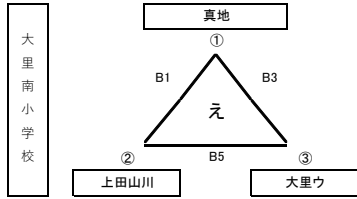

第35回 那覇・浦添・島尻 三地区交流大会
小学生バレーボール交流大会 組み合わせ

10月26日(土)：小学校会場
10月27日(日)：那覇市民体育館

【女子Aブロック】
2日目 11月30日(土)
会場：〇〇小学校

10月26日(土)：小学校会場
10月27日(日)：那覇市民体育館

第35回 那覇・浦添・島尻 三地区交流大会
小学生バレーボール交流大会 組み合わせ

10月26日(土)：小学校会場
10月27日(日)：那覇市民体育館

【女子Bブロック組合せ】

2日目：11月30日(土) 会場：〇〇小学校

第35回 那覇・浦添・島尻 三地区交流大会
小学生バレーボール交流大会 組み合わせ

【男子Aブロック組合せ】

10月26日(土)：小学校会場
10月27日(日)：那覇市民体育館

2日目：11月30日(土) 会場：〇〇小学校

第35回 那覇・浦添・島尻 三地区交流大会
小学生バレーボール交流大会 組み合わせ

【男子Bブロック組合せ】