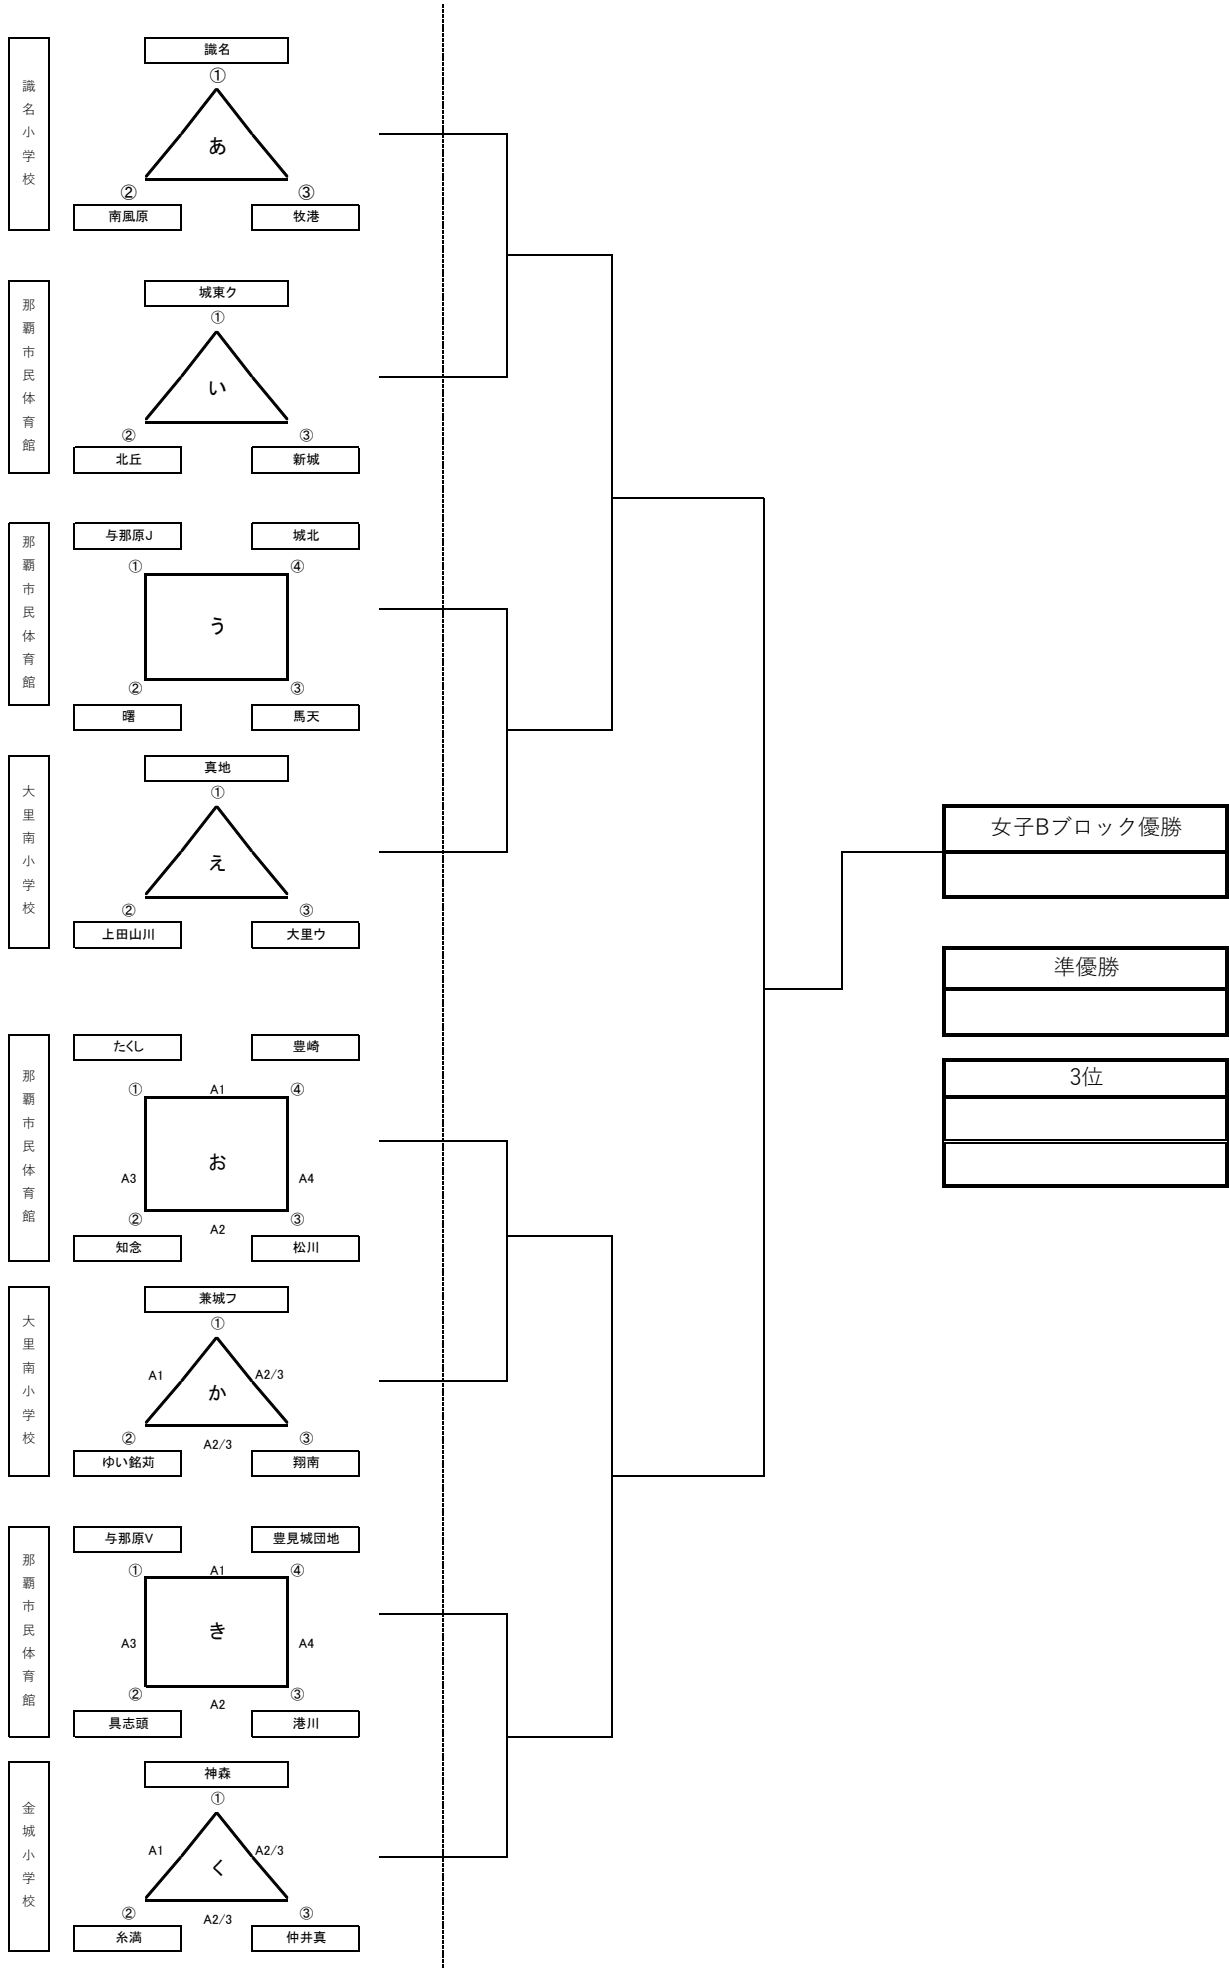

第35回 那覇・浦添・島尻 三地区交流大会
小学生バレーボール交流大会 組み合わせ

10月26日(土)：小学校会場
10月27日(日)：那覇市民体育館

【女子Aブロック】
2日目 11月30日(土)
会場：〇〇小学校

10月26日(土)：小学校会場
10月27日(日)：那覇市民体育館

第35回 那覇・浦添・島尻 三地区交流大会
小学生バレーボール交流大会 組み合わせ

10月26日(土)：小学校会場
10月27日(日)：那覇市民体育館

【女子Bブロック組合せ】

2日目：11月30日(土) 会場：〇〇小学校

第35回 那覇・浦添・島尻 三地区交流大会
小学生バレーボール交流大会 組み合わせ

【男子Aブロック組合せ】

10月26日(土)・27日(日)

2日目:11月30日(土) 会場:〇〇小学校

第35回 那覇・浦添・島尻 三地区交流大会
小学生バレーボール交流大会 組み合わせ

10月26日(土) : 小学校会場
10月27日(日) : 那覇市民体育館

【男子Bブロック組合せ】

2日目 : 11月30日(土) 会場 : ○○小学校