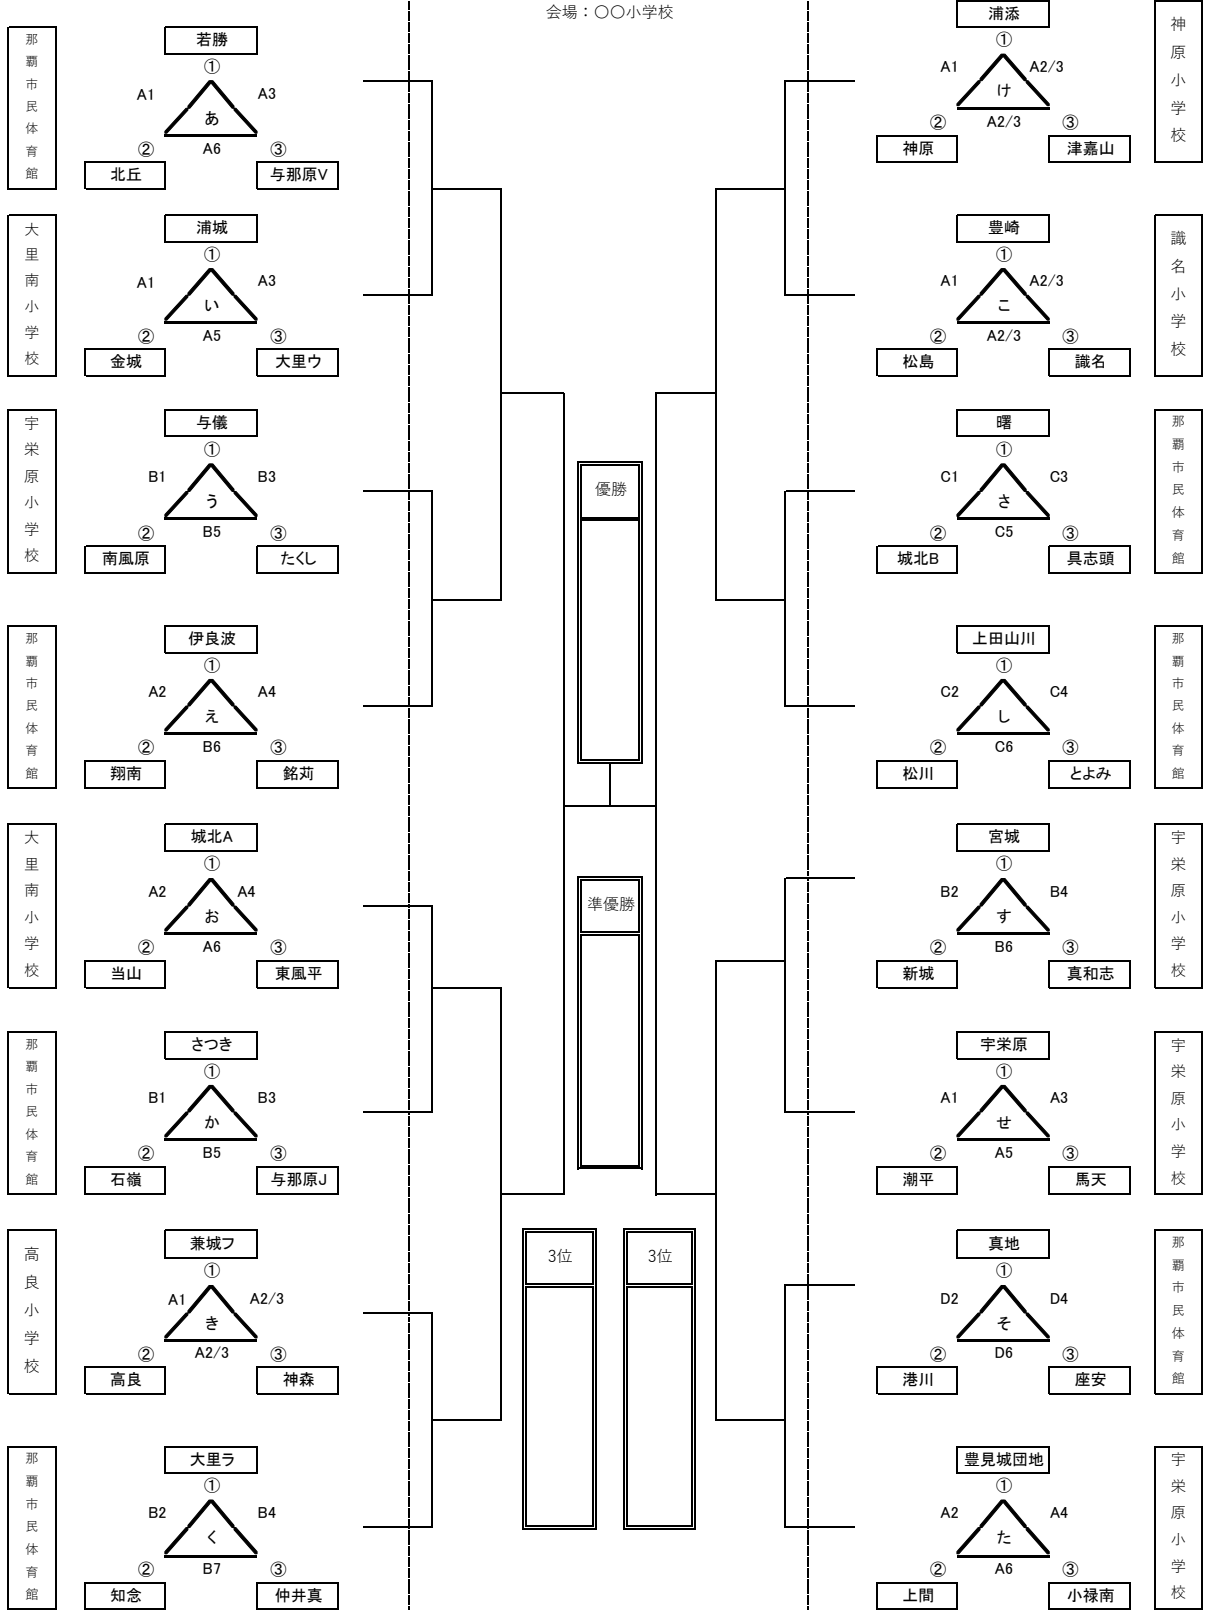

第35回 那覇・浦添・島尻 三地区交流大会
小学生バレーボール交流大会 組み合わせ

10月26日(土)：小学校会場
10月27日(日)：那覇市民体育館

【女子Aブロック】
2日目 11月30日(土)
会場：〇〇小学校

10月26日(土)：小学校会場
10月27日(日)：那覇市民体育館

第35回 那覇・浦添・島尻 三地区交流大会
小学生バレーボール交流大会 組み合わせ

10月26日(土)：小学校会場
10月27日(日)：那覇市民体育館

【女子Bブロック組合せ】

2日目：11月30日(土) 会場：〇〇小学校

第35回 那覇・浦添・島尻 三地区交流大会
小学生バレーボール交流大会 組み合わせ

【男子Aブロック組合せ】

10月26日(土)：小学校会場
10月27日(日)：那覇市民体育館

2日目：11月30日(土) 会場：〇〇小学校

第35回 那覇・浦添・島尻 三地区交流大会
小学生バレーボール交流大会 組み合わせ

【男子Bブロック組合せ】