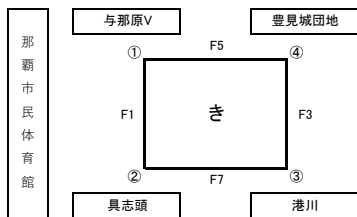

第35回 那覇・浦添・島尻 三地区交流大会
小学生バレーボール交流大会 組み合わせ

10月26日(土)：小学校会場
10月27日(日)：那覇市民体育館

【女子Aブロック】
2日目 11月30日(土)
会場：〇〇小学校

10月26日(土)：小学校会場
10月27日(日)：那覇市民体育館

第35回 那覇・浦添・島尻 三地区交流大会
小学生バレーボール交流大会 組み合わせ

10月26日(土)：小学校会場
10月27日(日)：那覇市民体育館

【女子Bブロック組合せ】

2日目：11月30日(土) 会場：〇〇小学校

第35回 那覇・浦添・島尻 三地区交流大会
小学生バレーボール交流大会 組み合わせ

【男子Aブロック組合せ】

10月26日(土)：小学校会場
10月27日(日)：那覇市民体育館

2日目：11月30日(土) 会場：〇〇小学校

第35回 那覇・浦添・島尻 三地区交流大会
小学生バレーボール交流大会 組み合わせ

【男子Bブロック組合せ】