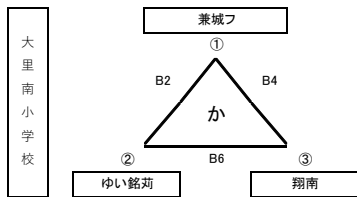

第35回 那覇・浦添・島尻 三地区交流大会
小学生バレーボール交流大会 組み合わせ

10月26日(土)：小学校会場
10月27日(日)：那覇市民体育館

【女子Aブロック】
2日目 11月30日(土)
会場：〇〇小学校

10月26日(土)：小学校会場
10月27日(日)：那覇市民体育館

第35回 那覇・浦添・島尻 三地区交流大会
小学生バレーボール交流大会 組み合わせ

10月26日(土)：小学校会場
10月27日(日)：那覇市民体育館

【女子Bブロック組合せ】

2日目：11月30日(土) 会場：〇〇小学校

第35回 那覇・浦添・島尻 三地区交流大会
小学生バレーボール交流大会 組み合わせ

【男子Aブロック組合せ】

10月26日(土)：小学校会場
10月27日(日)：那覇市民体育館

2日目：11月30日(土) 会場：〇〇小学校

第35回 那覇・浦添・島尻 三地区交流大会
小学生バレーボール交流大会 組み合わせ

【男子Bブロック組合せ】