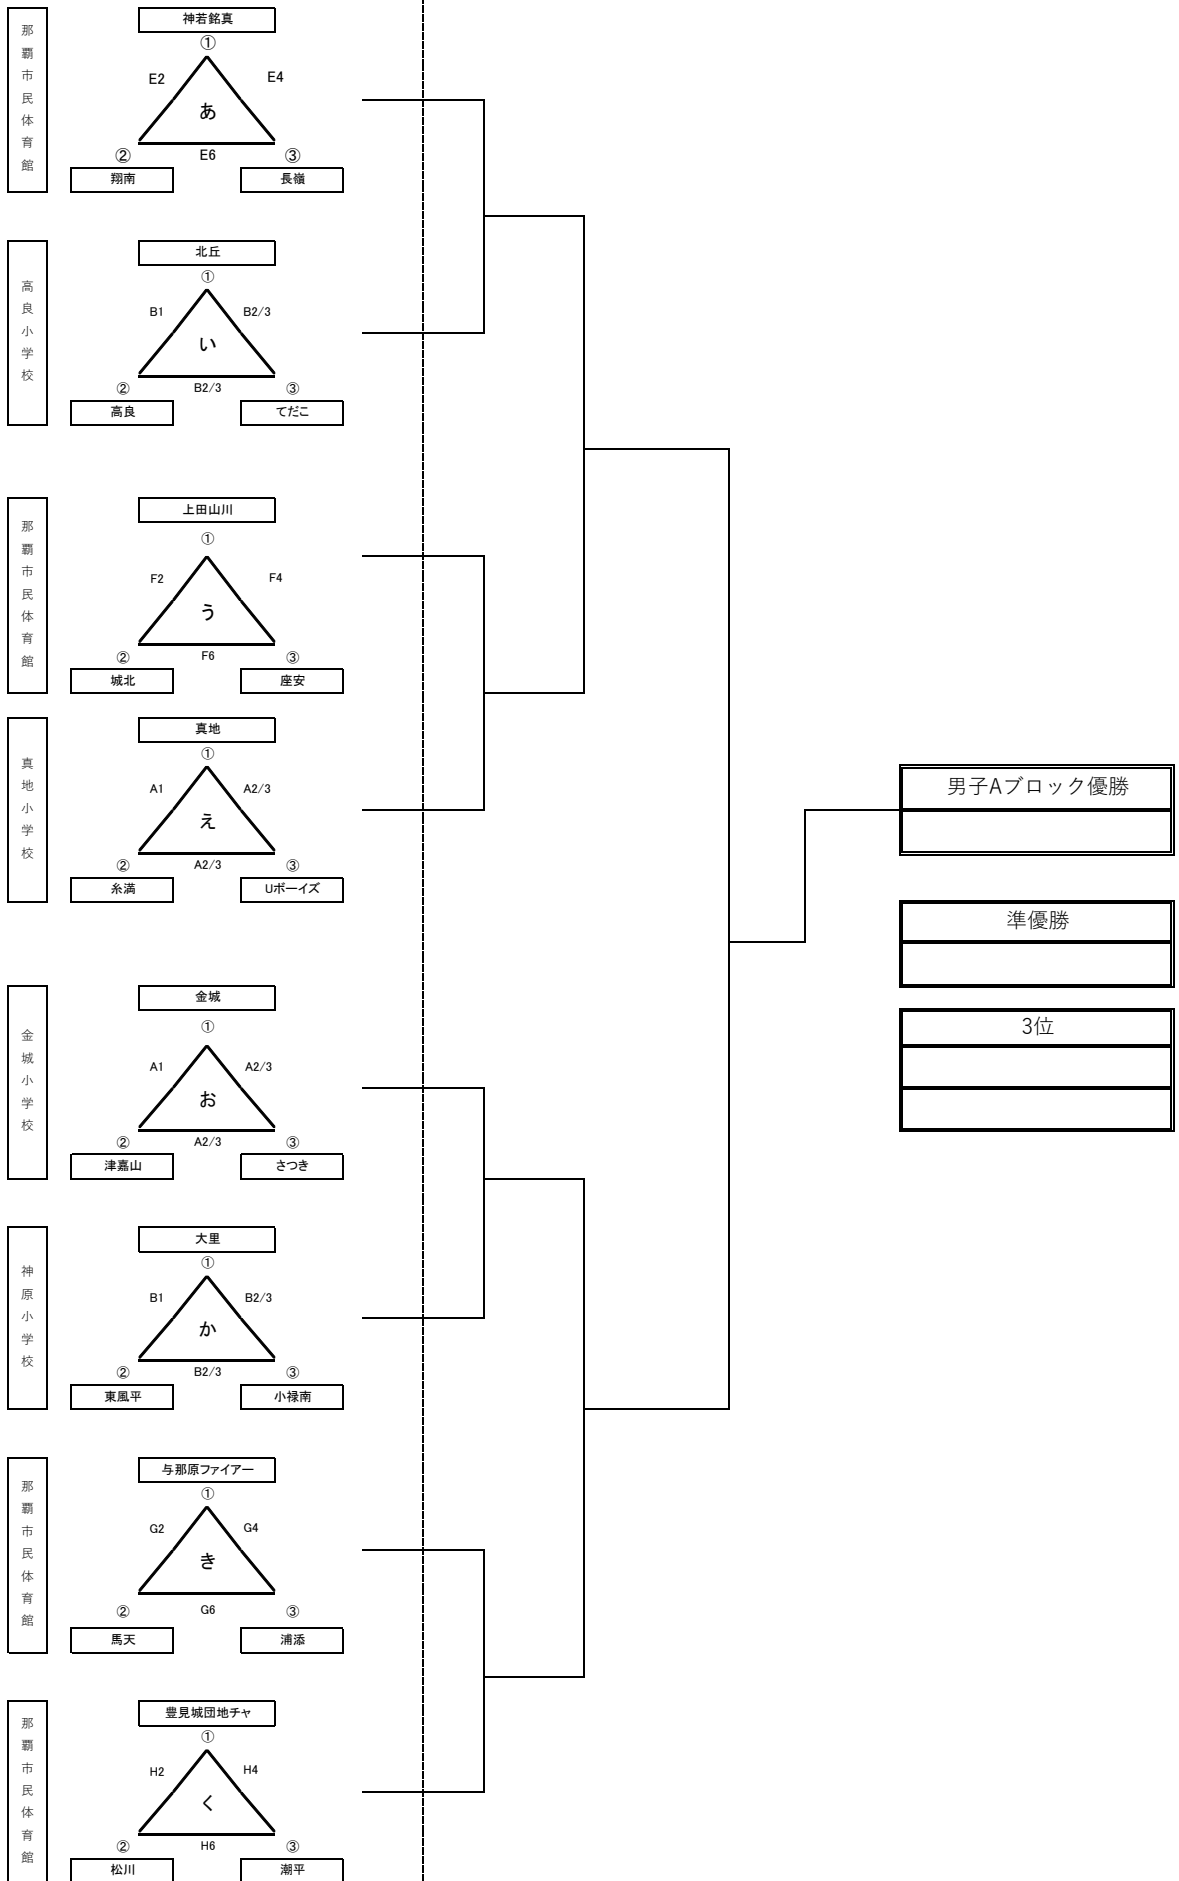

第35回 那覇・浦添・島尻 三地区交流大会
小学生バレーボール交流大会 組み合わせ

10月26日(土)：小学校会場
10月27日(日)：那覇市民体育館

【女子Aブロック】
2日目 11月30日(土)
会場：〇〇小学校

10月26日(土)：小学校会場
10月27日(日)：那覇市民体育館

第35回 那覇・浦添・島尻 三地区交流大会
小学生バレーボール交流大会 組み合わせ

10月26日(土)：小学校会場
10月27日(日)：那覇市民体育館

【女子Bブロック組合せ】

2日目：11月30日(土) 会場：〇〇小学校

第35回 那覇・浦添・島尻 三地区交流大会
小学生バレーボール交流大会 組み合わせ

【男子Aブロック組合せ】

10月26日(土)：小学校会場
10月27日(日)：那覇市民体育館

2日目：11月30日(土) 会場：〇〇小学校

第35回 那覇・浦添・島尻 三地区交流大会
小学生バレーボール交流大会 組み合わせ

【男子Bブロック組合せ】

10月26日(土)：小学校会場
10月27日(日)：那覇市民体育館

2日目：11月30日(土) 会場：〇〇小学校