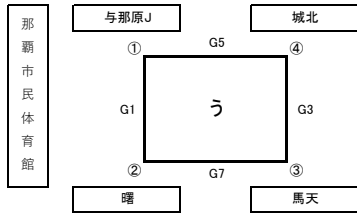

第35回 那覇・浦添・島尻 三地区交流大会
小学生バレーボール交流大会 組み合わせ

10月26日(土)：小学校会場
10月27日(日)：那覇市民体育館

【女子Aブロック】
2日目 11月30日(土)
会場：〇〇小学校

10月26日(土)：小学校会場
10月27日(日)：那覇市民体育館

第35回 那覇・浦添・島尻 三地区交流大会
小学生バレーボール交流大会 組み合わせ

10月26日(土)：小学校会場
10月27日(日)：那覇市民体育館

【女子Bブロック組合せ】

2日目：11月30日(土) 会場：〇〇小学校

第35回 那覇・浦添・島尻 三地区交流大会
小学生バレーボール交流大会 組み合わせ

【男子Aブロック組合せ】

10月26日(土)：小学校会場
10月27日(日)：那覇市民体育館

2日目：11月30日(土) 会場：〇〇小学校

第35回 那覇・浦添・島尻 三地区交流大会
小学生バレーボール交流大会 組み合わせ

【男子Bブロック組合せ】