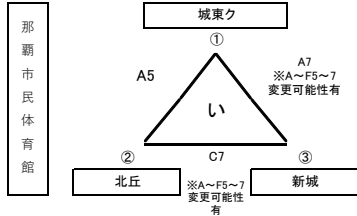

第35回 那覇・浦添・島尻 三地区交流大会
小学生バレーボール交流大会 組み合わせ

10月26日(土)：小学校会場
10月27日(日)：那覇市民体育館

【女子Aブロック】
2日目 11月30日(土)
会場：〇〇小学校

10月26日(土)：小学校会場
10月27日(日)：那覇市民体育館

第35回 那覇・浦添・島尻 三地区交流大会
小学生バレーボール交流大会 組み合わせ

10月26日(土)：小学校会場
10月27日(日)：那覇市民体育館

【女子Bブロック組合せ】

2日目：11月30日(土) 会場：〇〇小学校

第35回 那覇・浦添・島尻 三地区交流大会
小学生バレーボール交流大会 組み合わせ

【男子Aブロック組合せ】

10月26日(土)：小学校会場
10月27日(日)：那覇市民体育館

2日目：11月30日(土) 会場：〇〇小学校

第35回 那覇・浦添・島尻 三地区交流大会
小学生バレーボール交流大会 組み合わせ

【男子Bブロック組合せ】