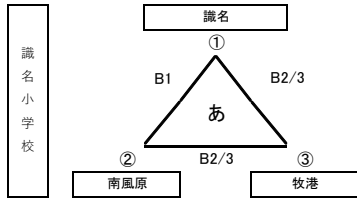

第35回 那覇・浦添・島尻 三地区交流大会
小学生バレーボール交流大会 組み合わせ

10月26日(土)：小学校会場
10月27日(日)：那覇市民体育館

【女子Aブロック】
2日目 11月30日(土)
会場：〇〇小学校

10月26日(土)：小学校会場
10月27日(日)：那覇市民体育館

第35回 那覇・浦添・島尻 三地区交流大会
小学生バレーボール交流大会 組み合わせ

10月26日(土)：小学校会場
10月27日(日)：那覇市民体育館

【女子Bブロック組合せ】

2日目：11月30日(土) 会場：〇〇小学校

第35回 那覇・浦添・島尻 三地区交流大会
小学生バレーボール交流大会 組み合わせ

【男子Aブロック組合せ】

10月26日(土)：小学校会場
10月27日(日)：那覇市民体育館

2日目：11月30日(土) 会場：〇〇小学校

第35回 那覇・浦添・島尻 三地区交流大会
小学生バレーボール交流大会 組み合わせ

【男子Bブロック組合せ】